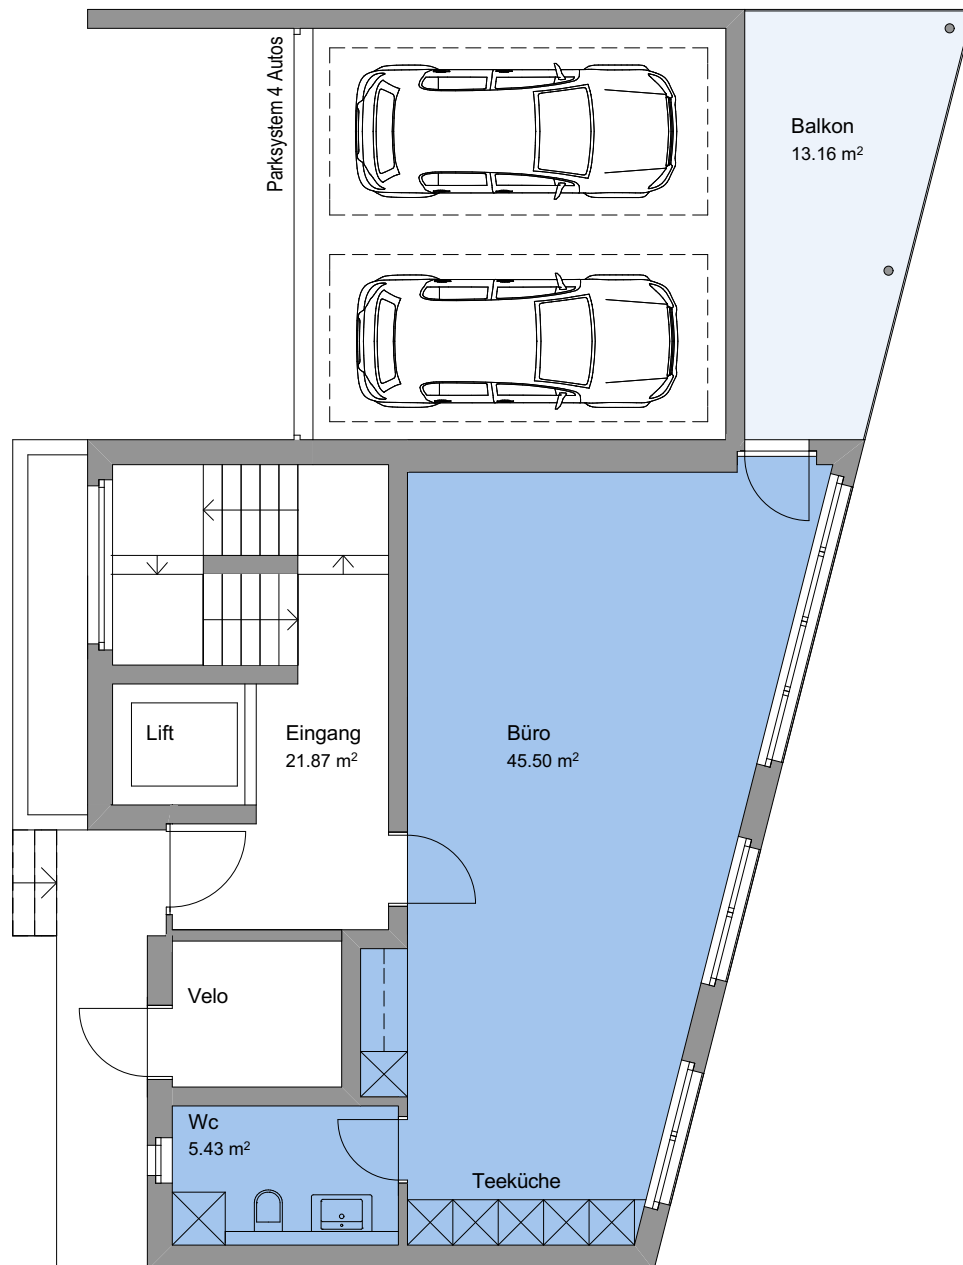

Büro / Atelier im Erdgeschoss

Masstab 1:100

Nettfläche Büro	ca. 50.93 m ²
Balkon	ca. 13.16 m ²