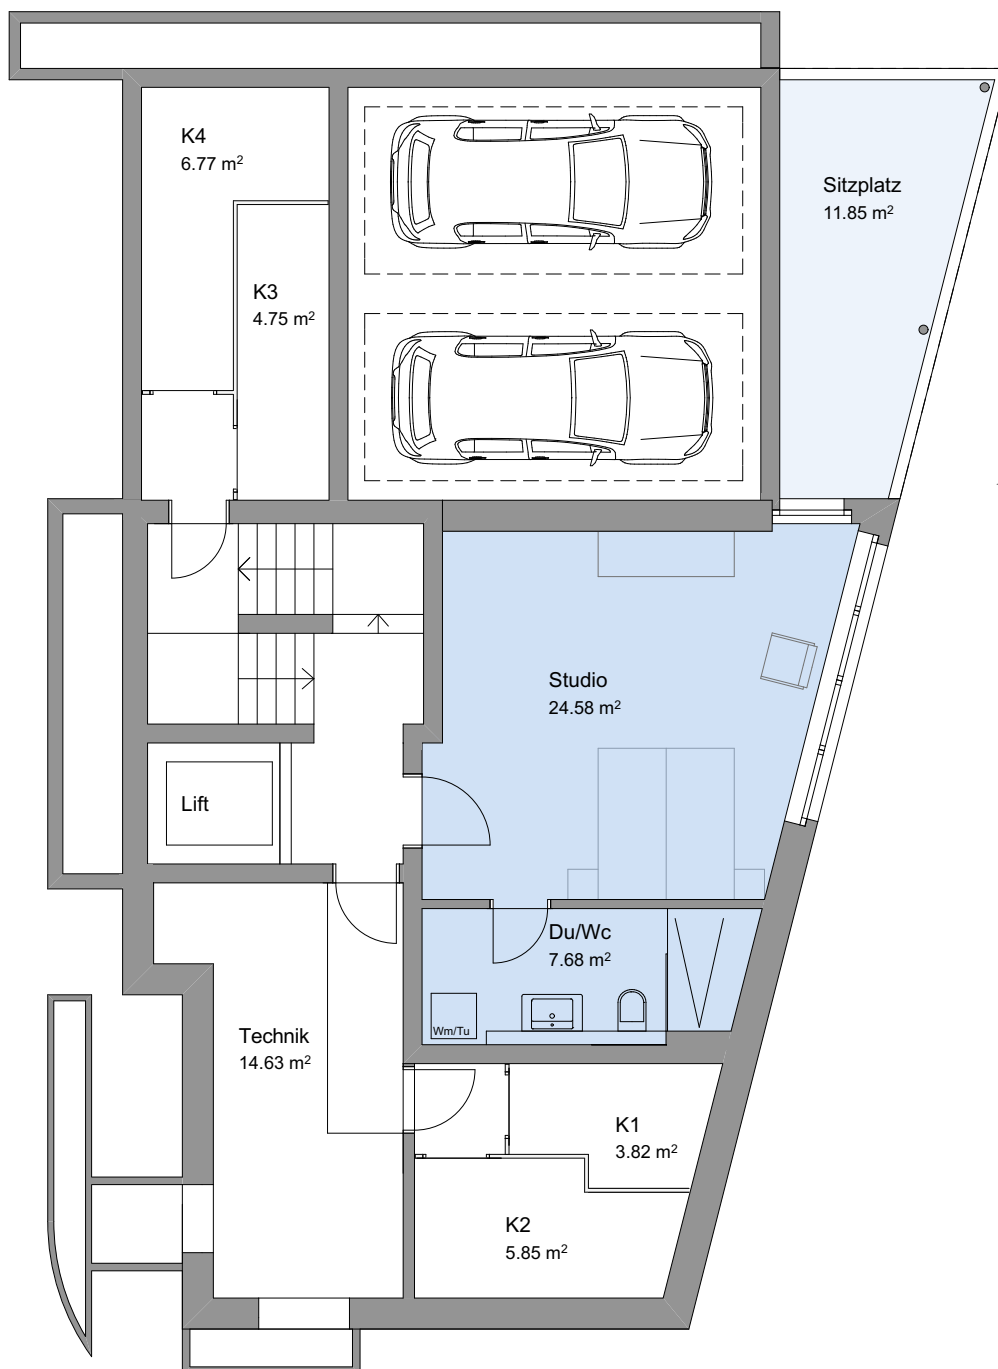

Studio im Gartengeschoss

Masstab 1:100

Nettowoohnfläche Studio	ca. 32.26 m ²
Sitzplatz	ca. 11.85 m ²

Gartensitzplatz mit Seesicht

Masstab 1:150

Gartensitzplatz

ca. 11.85 m²