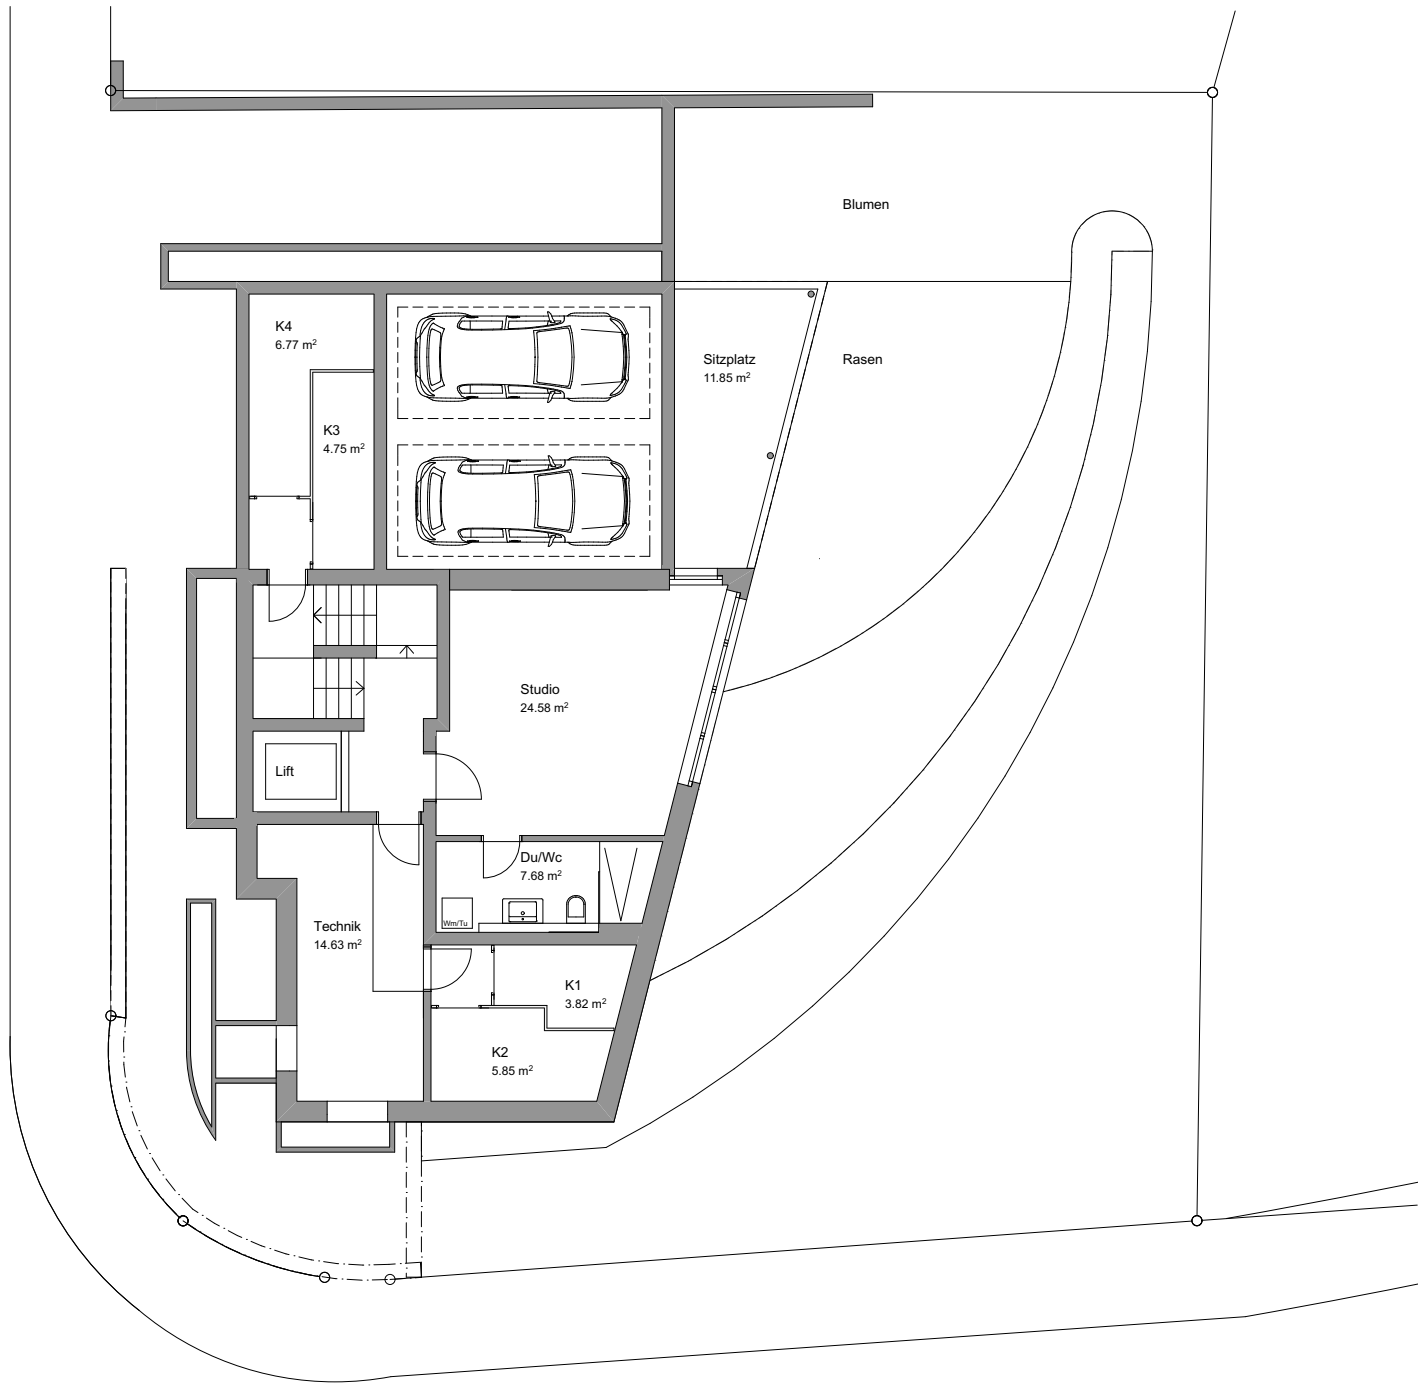

Studio im Gartengeschoss

Masstab 1:100

Nettowoohnfläche Studio	ca. 32.26 m ²
Sitzplatz	ca. 11.85 m ²

Gartensitzplatz mit Seesicht

Masstab 1:150

Gartensitzplatz

ca. 11.85 m²